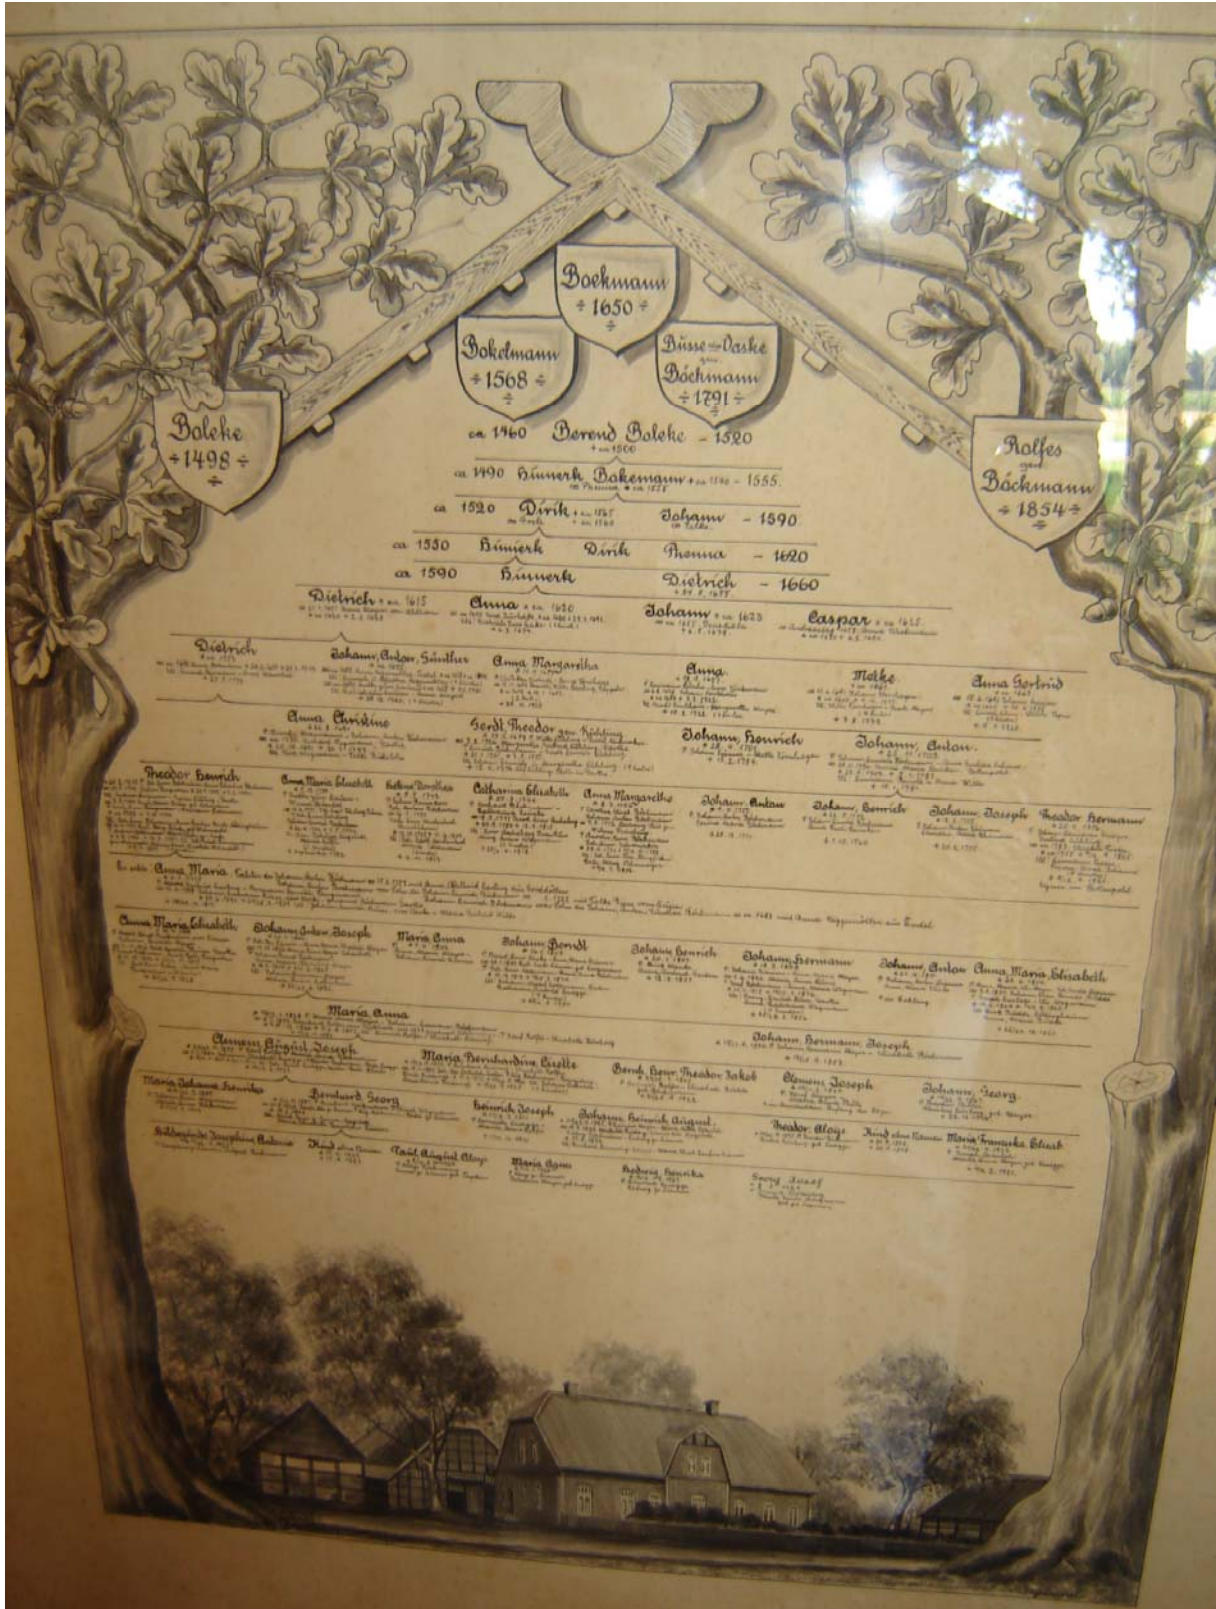

## Emstek (D)

De boerderij waar de voorouders van Corrie Beukman woonden.

Georg Böckmann, Theo Emke, Agnes Böckmann, Oma Böckmann, Gerda Emke.

# Emstek (D)

Het tableau waarop staan de erfgenamen van de boerderij.

## Emstek (D)

Het familiegraf in Westeremstek, waar de grootmoeder van Paul Haupt begraven ligt.